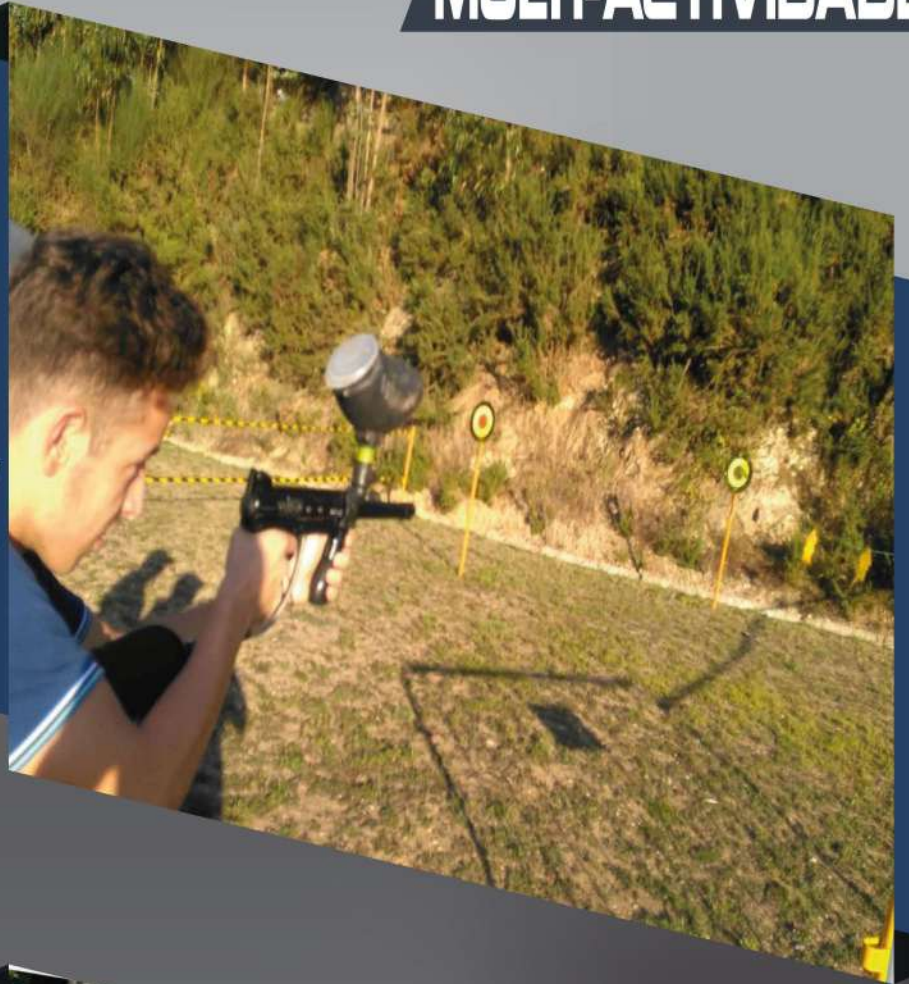

R.20

**TIRO COM
ARMA DE PAINTBALL**