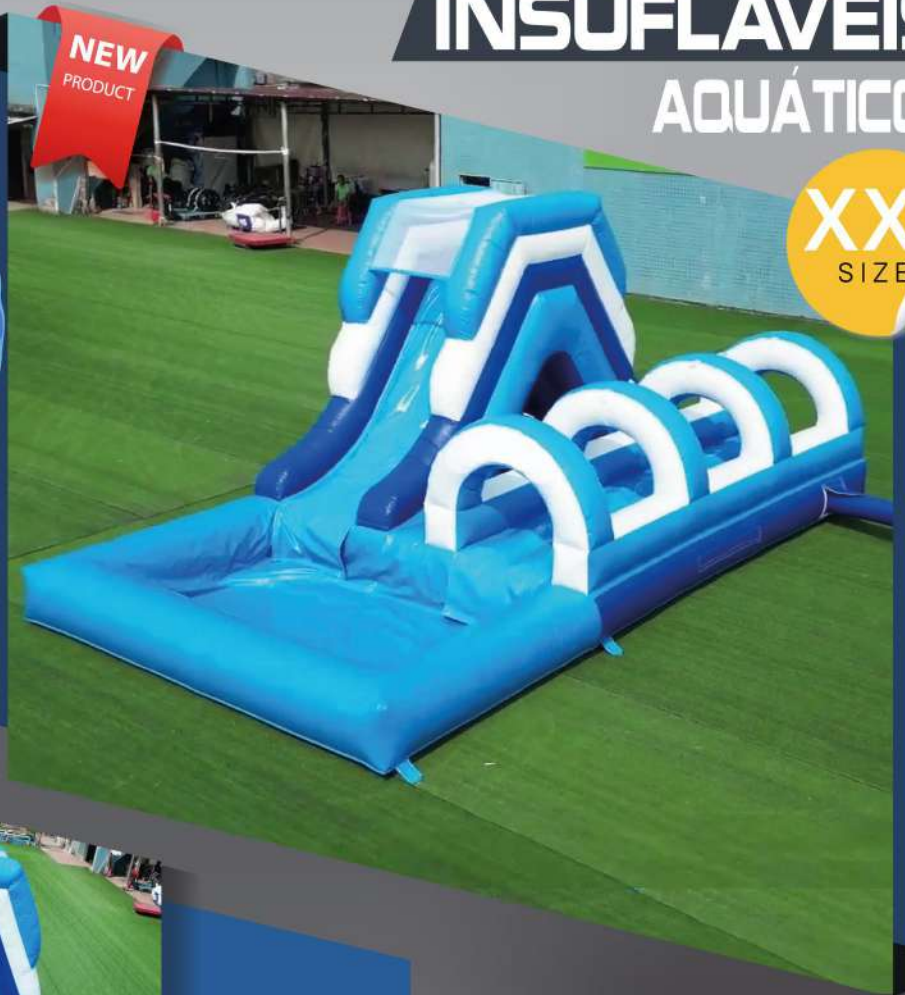

1.44

MULTI SPLASH

C/Slide C/Piscina

8x4x3.5
(C.L.A)

INSUFLÁVEIS

AQUÁTICOS

XXL
SIZE

CATALOGO EQUIPAMENTOS