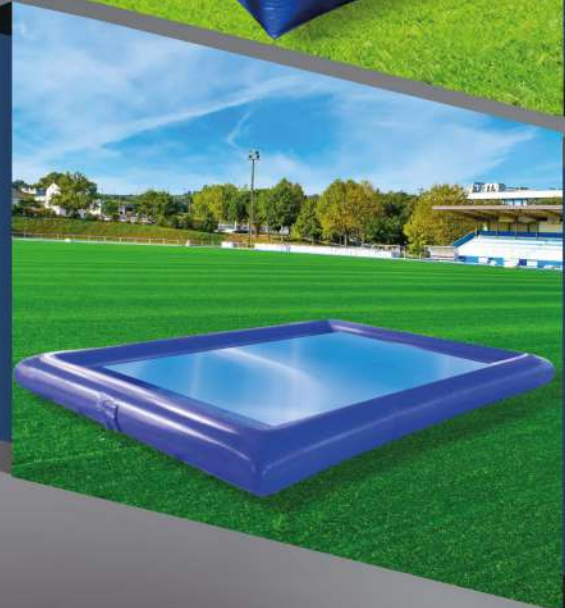

1.43

DUPLO SPLASH

C/Slide C/Piscina

7x3x3.5
(C.L.A)

NEW
PRODUCT

INSUFLÁVEIS AQUÁTICOS

XXL
SIZE

+