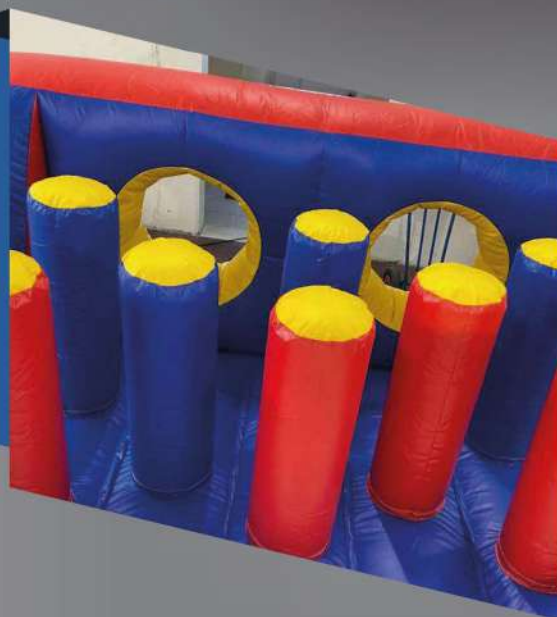

1.36

Pista DUPLA X RUN

C/Slide C/escalada

13x4x4
(C.L.A)

NEW
PRODUCT

INSUFLÁVEIS

PISTAS DE OBSTACULOS

XXL
SIZE