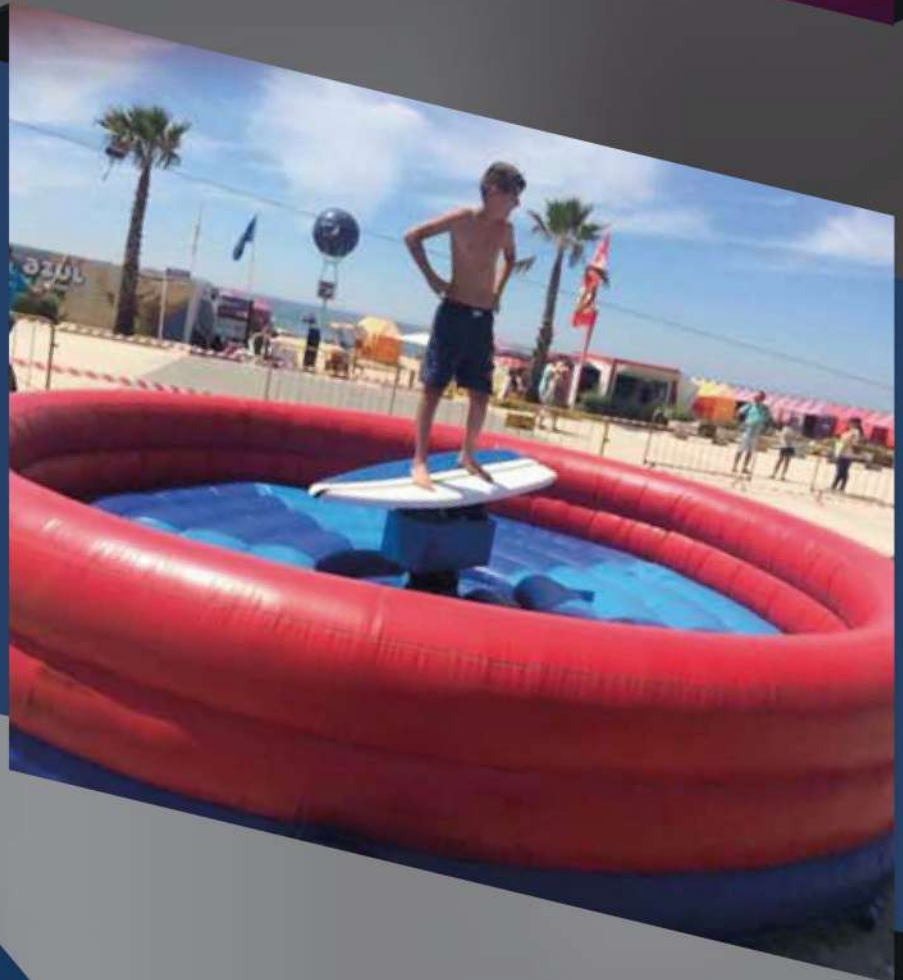

5 M - DIÂMETRO